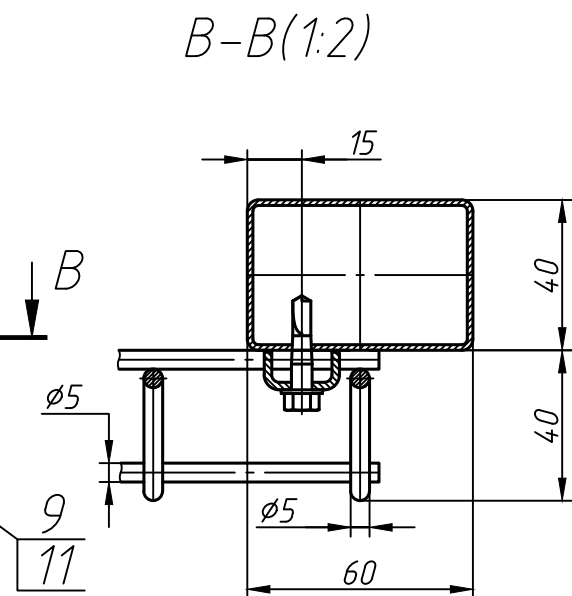

№п/п	Наименование
1	Створка ворот
2	Столб ворот
3	Панель 3D
4	Задвижка для ворот
5	Проушина под замок
6	Заглушка трубы 80x80
7	Заглушка трубы 40x60
8	Комплект петли G90Z-B-M16-65
9	Скоба для крепления панели
10	Саморез 5,5x25
11	Саморез 4,2x16

Ширина проема, мм	3000, 3500, 4000, 4500
Высота проема, мм	1530 - 2430, шаг 100мм

Размеры для справок.

Изм.	Лист	№ докум.	Подп.	Дата
Разраб.				
Пров.				
Т.контр.				
Н.контр.				
Согласов.				
Утв.				