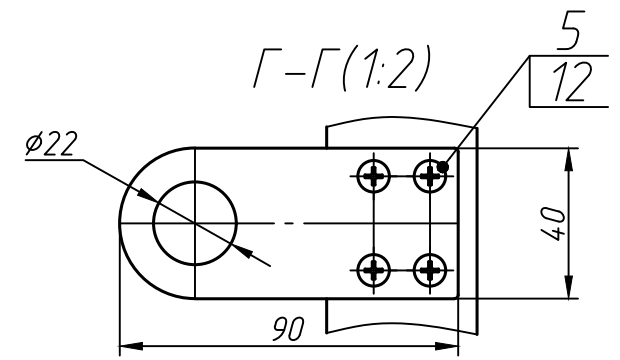

№п/п	Наименование
1	Створка ворот
2	Столб ворот
3	Панель 3D
4	Задвижка для ворот
5	Проушина под замок
6	Заглушка трубы 80x80
7	Заглушка трубы 40x60
8	Комплект петли G90Z-B-M16-65
9	Скоба для крепления панели
10	Саморез 5,5x25
11	Саморез 4,2x16

Ширина проема, мм	3000, 3500, 4000, 4500
Высота проема, мм	1530 - 2430, шаг 100мм

Размеры для справок.

Изм.	Лист	№ докум.	Подп.	Дата
Разраб.				
Пров.				
Т.контр.				
Н.контр.				
Согласов.				
Утв.				