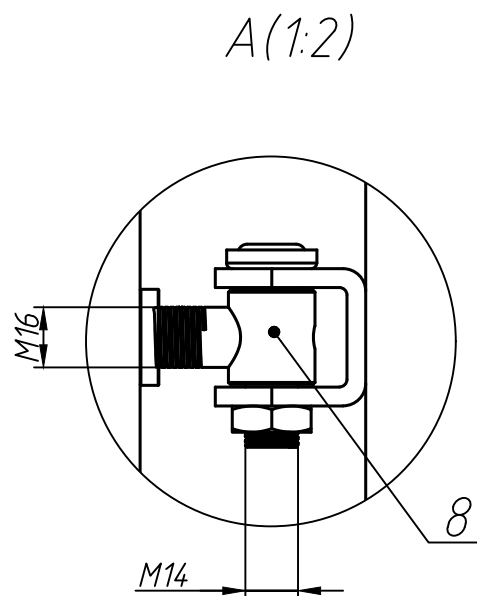

№п/п	Наименование
1	Створка ворот
2	Столб ворот
3	Панель 3D
4	Задвижка для ворот
5	Проушина под замок
6	Заглушка трубы 80x80
7	Заглушка трубы 40x60
8	Комплект петли G90Z-B-M16-65
9	Скоба для крепления панели
10	Саморез 5,5x25
11	Саморез 4,2x16

Ширина проема, мм	3000, 3500, 4000, 4500
Высота проема, мм	1530 - 2430, шаг 100мм

Размеры для справок.

Изм.	Лист	№ докум.	Подп.	Дата
Разраб.				
Пров.				
Т.контр.				
Н.контр.				
Согласов.				
Утв.				