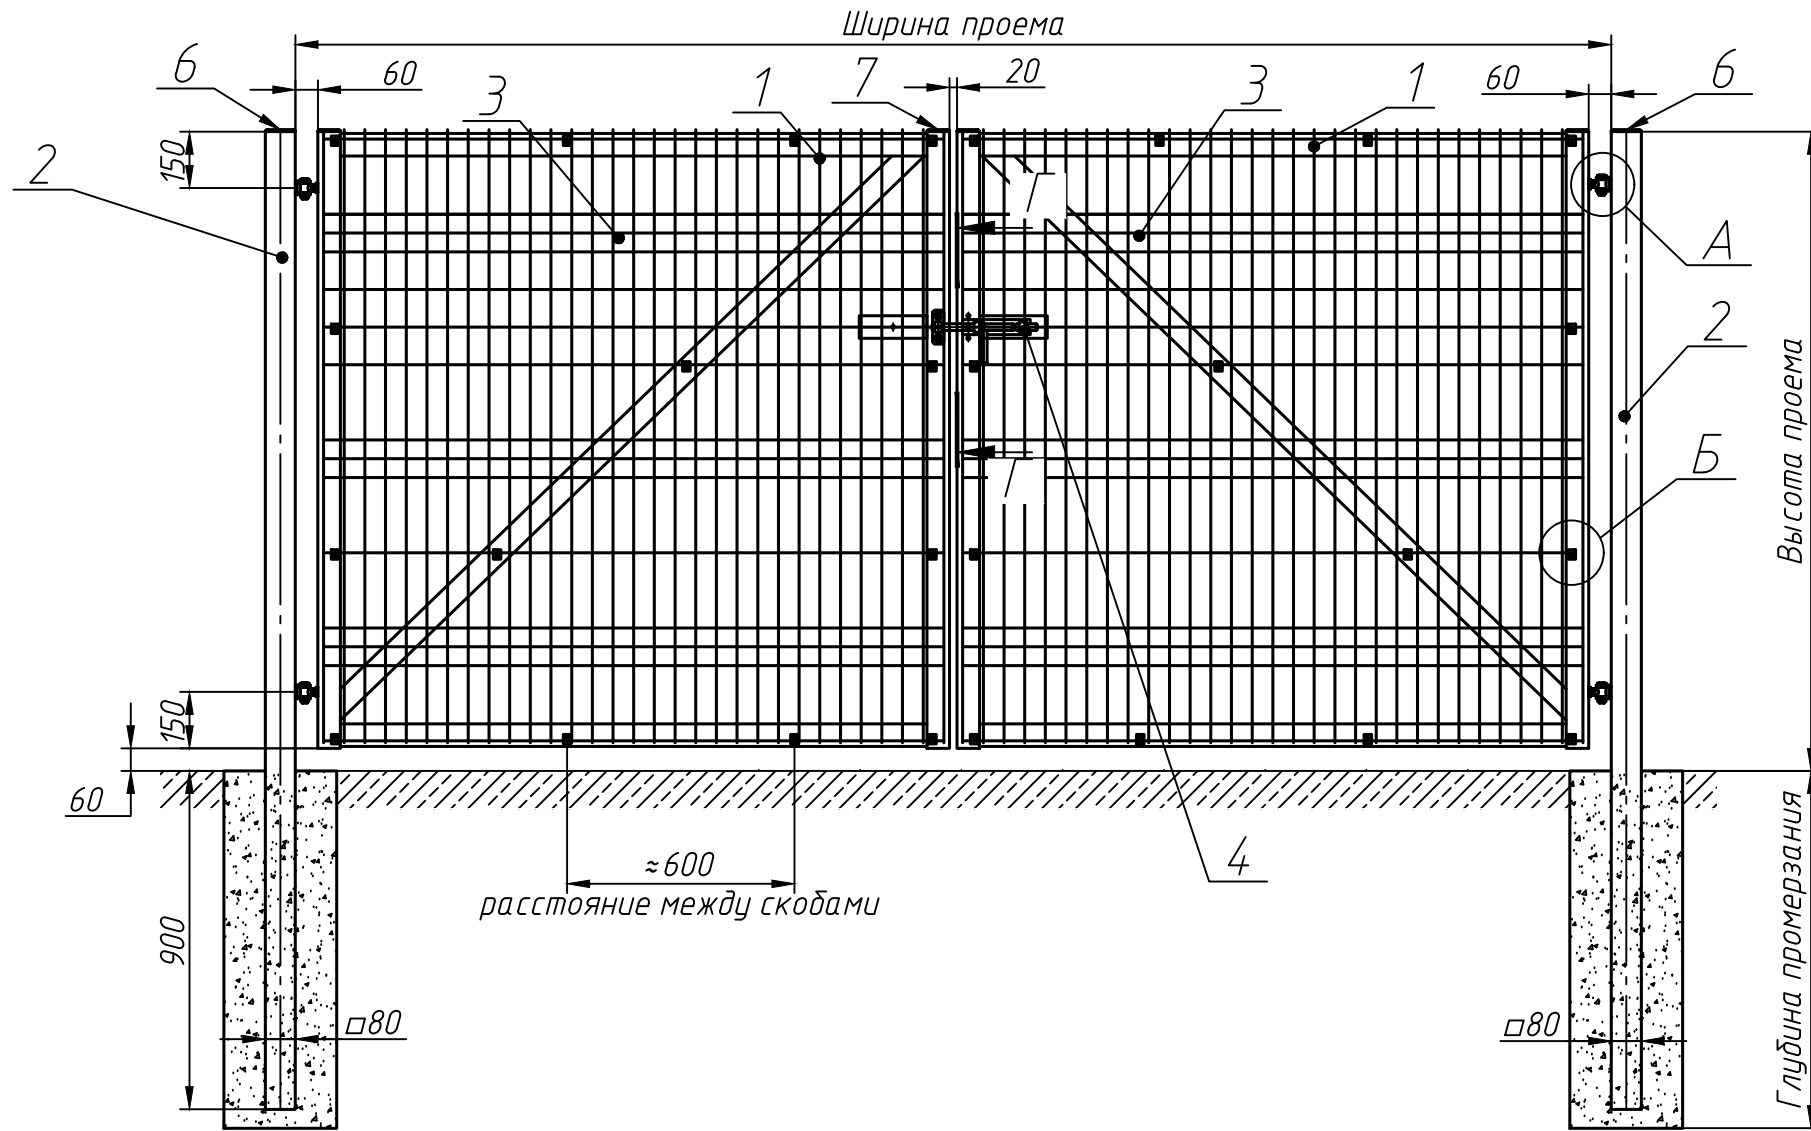

№п/п	Наименование
1	Створка ворот
2	Столб ворот
3	Панель 3D
4	Задвижка для ворот
5	Проушина под замок
6	Заглушка трубы 80x80
7	Заглушка трубы 40x60
8	Комплект петли G90Z-B-M16-65
9	Скоба для крепления панели
10	Саморез 5,5x25
11	Саморез 4,2x16

Ширина проема, мм	3000, 3500, 4000, 4500
Высота проема, мм	1530 - 2430, шаг 100мм

Размеры для справок.

Изм.	Лист	№ докум.	Подп.	Дата
Разраб.				
Пров.				
Т.контр.				
Н.контр.				
Согласов.				
Утв.				