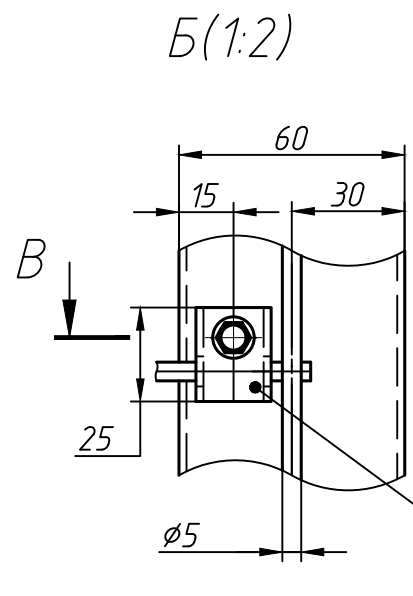

№п/п	Наименование
1	Створка ворот
2	Столб ворот
3	Панель 3D
4	Задвижка для ворот
5	Проушина под замок
6	Заглушка трубы 80x80
7	Заглушка трубы 40x60
8	Комплект петли G90Z-B-M16-65
9	Скоба для крепления панели
10	Саморез 5,5x25
11	Саморез 4,2x16

Ширина проема, мм	3000, 3500, 4000, 4500
Высота проема, мм	1530 - 2430, шаг 100мм

Размеры для справок.

Изм.	Лист	№ докум.	Подп.	Дата
Разраб.				
Пров.				
Т.контр.				
Н.контр.				
Согласов.				
Утв.				